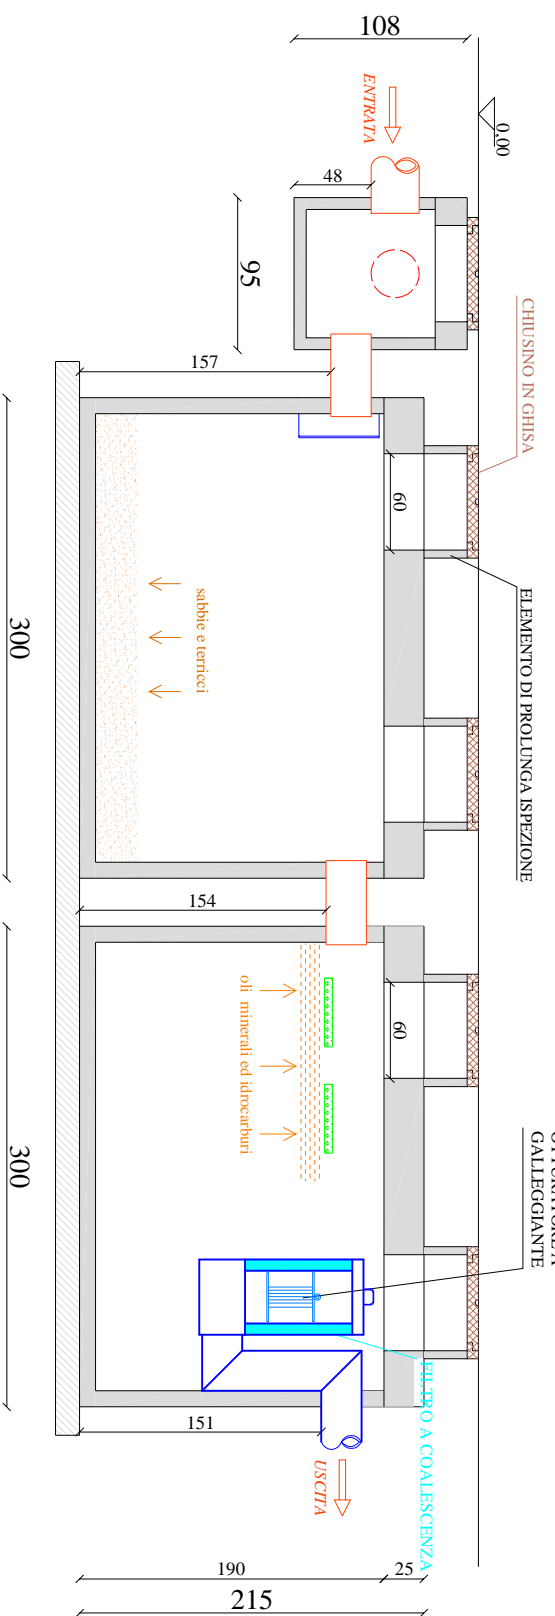

PIANTA

SEZIONE

Le misure sono indicative, ed espresse in centimetri

LEGENDA

- ① POZZETTO SCOLMATORE
- ② VASCA DISSABBIATORE
- ③ VASCA DISOLEATORE - VANO DI DISOLEAZIONE GRAVIMETRICA
- ④ VASCA DISOLEATORE - VANO FILTRAZIONE A COALESCENZA

DISOLEATORE - DISSABBIATORE

mod. DD-5000-2S - PAS

NS 40,00 lt/sec