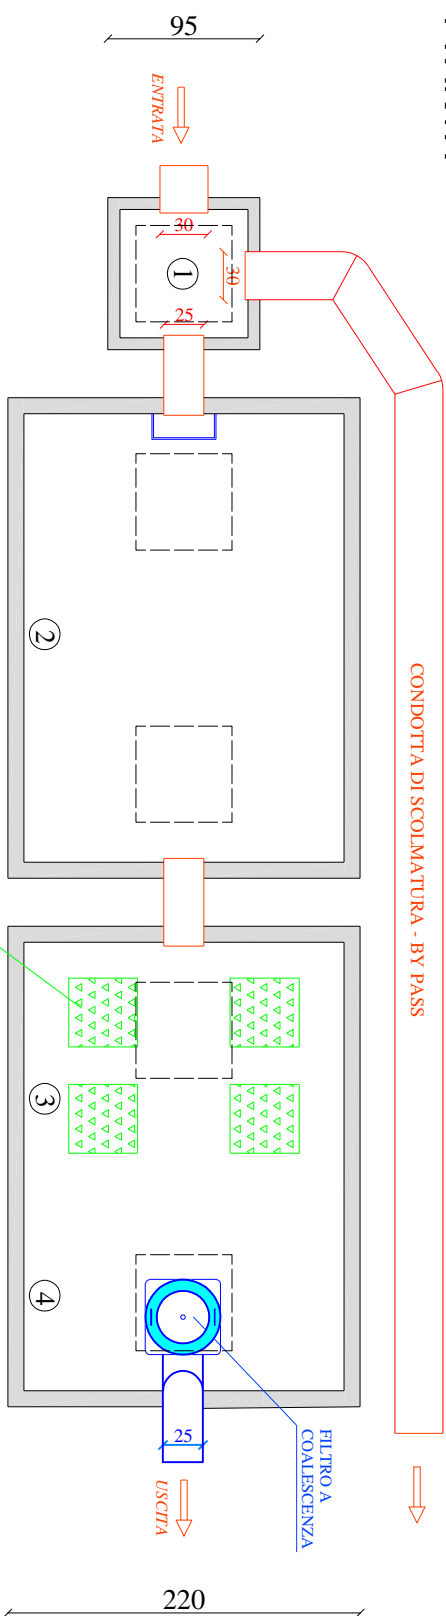

PIANTA

SEZIONE

Le misure sono indicative, ed espresse in centimetri

LEGENDA

- ① POZZETTO SCOLMATORE
- ② VASCA DISSABBIATORE
- ③ VASCA DISOLEATORE - VANO DI DISOLEAZIONE GRAVIMETRICA
- ④ VASCA DISOLEATORE - VANO FILTRAZIONE A COALESCENZA

DISOLEATORE - DISSABBIATORE

mod. DD-5000-2S - PAS

NS 40,00 lt/sec